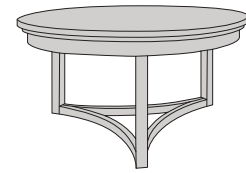

Talana Collection

TATTBLXXX

Table Style

A
End Table

B
Coffee Table

Apron Style

O
Without Apron

1
With Apron

Top Finish

R
Kwalu Top

***S**
Corian®/ Hanex®/ Krion® Top
(Waterfall Profile)

Finish Options

OPT#702 - Hanex® Nublado

OPT#703 - Hanex® Coldstone

OPT#705 - Corian® Linen

OPT#706 - Hanex® Romano