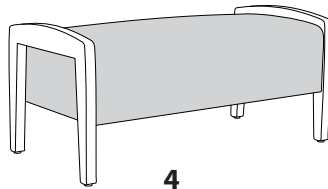

Campania Collection

66XX

Arm Style

**A**  
Fusion Arms

Bench Width

**4**  
44" Width

**6**  
66" Width